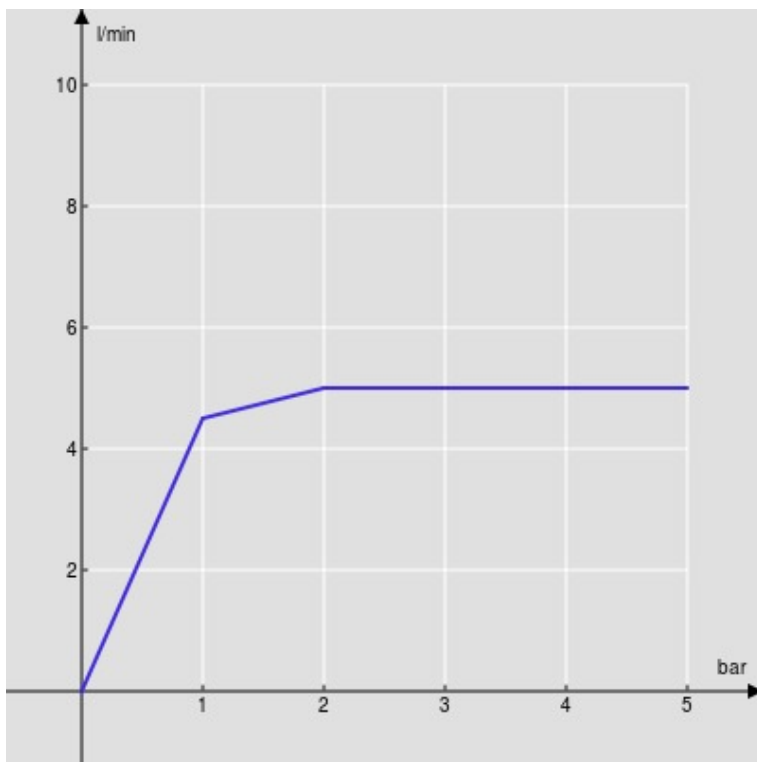

SPECIFICHE

Monocomando a bacinella

Warm honey PVD

Aeratore anticalcare M 18 x 1, portata 5 l/min

Bocca girevole

Scarico 1 1/4" push, flessibili inox ø 3/8"

Limitatore di energia con apertura in acqua fredda

Imballo: 56,5 x 29 x 7,1 cm / 0,011633 m<sup>3</sup>

DIAGRAMMA DI PORTATA: ACQUA CALDA/FREDDA

— Aeratore

DIAGRAMMA DI PORTATA: ACQUA MISCELATA

— Aeratore