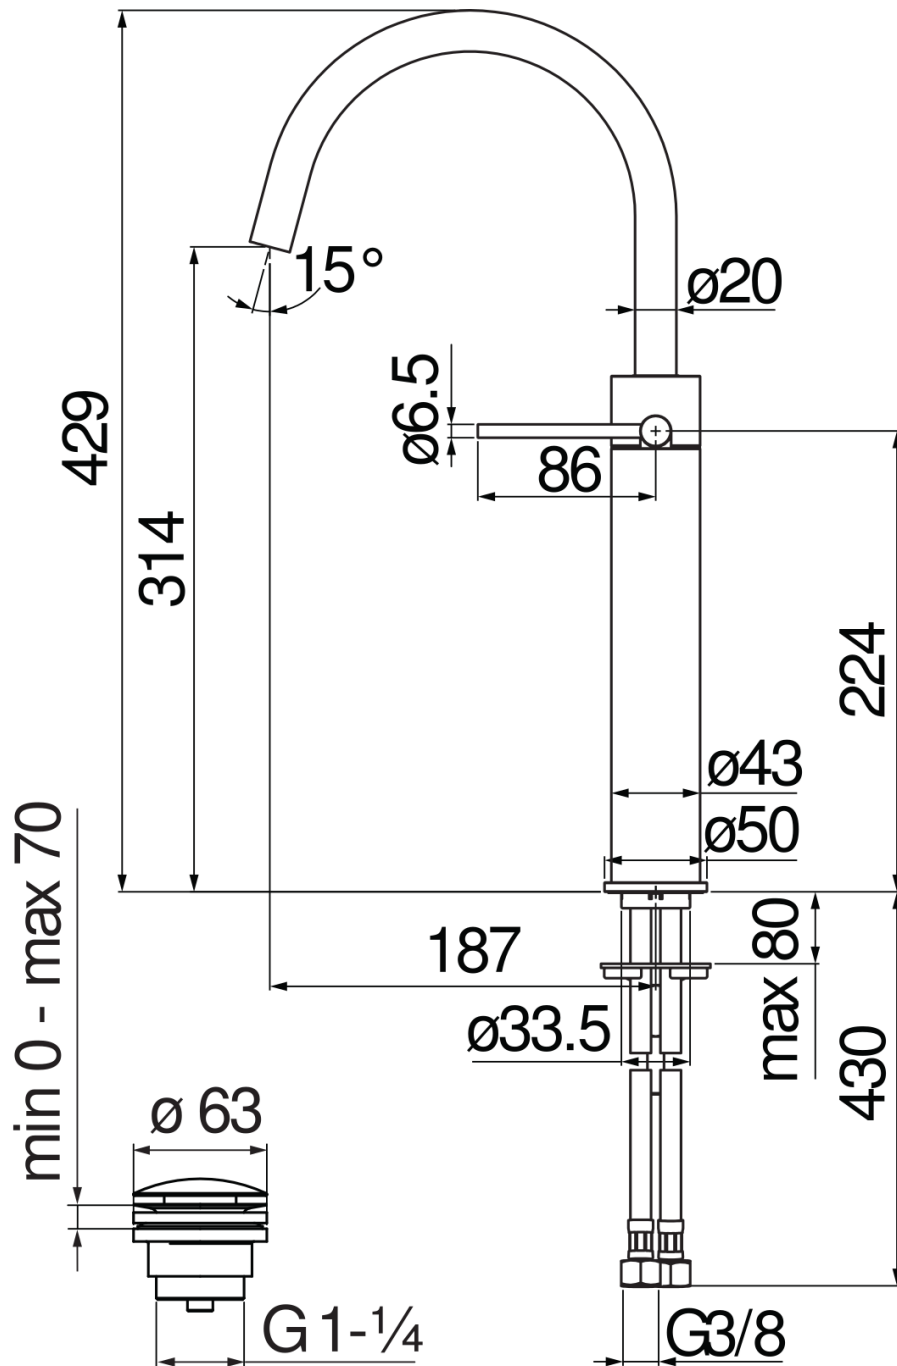

SPECIFICHE

Monocomando a bacinella

Warm honey PVD

Aeratore anticalcare M 18 x 1, portata 5 l/min

Bocca girevole

Scarico 1 1/4" push, flessibili inox ø 3/8"

Limitatore di energia con apertura in acqua fredda

Imballo: 56,5 x 29 x 7,1 cm / 0,011633 m<sup>3</sup>

DIAGRAMMA DI PORTATA: ACQUA CALDA/FREDDA

— Aeratore

DIAGRAMMA DI PORTATA: ACQUA MISCELATA

— Aeratore