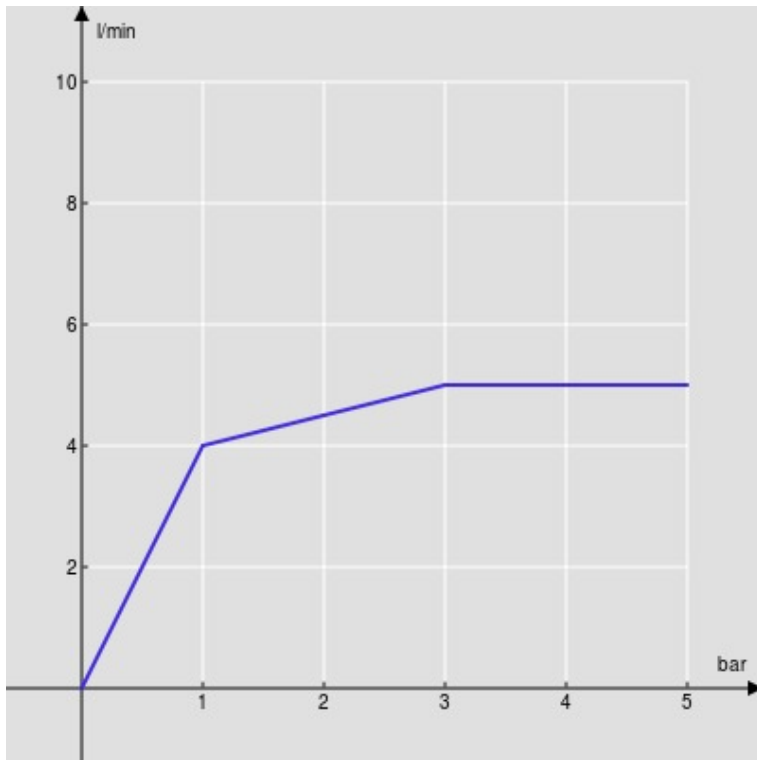

SPECIFICHE

Monocomando a bacinella

Warm honey PVD

Aeratore anticalcare M 18 x 1, portata 5 l/min

Bocca girevole

Scarico 1 1/4" push, flessibili inox ø 3/8"

Limitatore di energia con apertura in acqua fredda

Imballo: 56,5 x 29 x 7,1 cm / 0,011633 m<sup>3</sup>

DIAGRAMMA DI PORTATA: ACQUA CALDA/FREDDA

— Aeratore

DIAGRAMMA DI PORTATA: ACQUA MISCELATA

— Aeratore